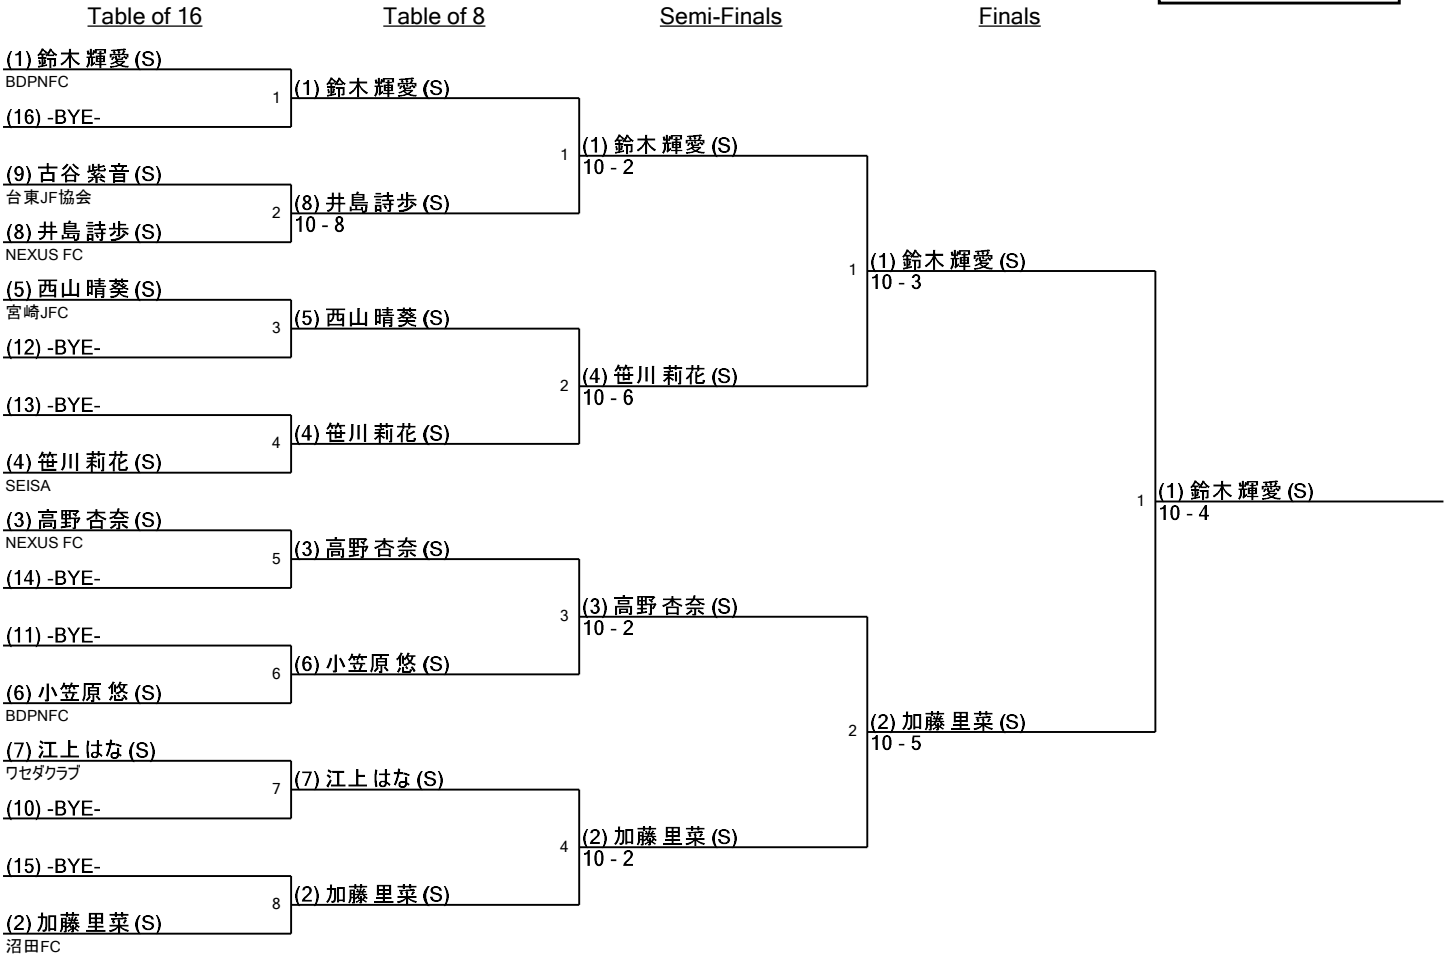

## 女子サーブル

### Seeding for Round #2 - DE

Tournament: PROUD NUMAZU CUPフェンシング選手権小学生大会

Date: 2020年11月21日 - 16:45

FIE Document: FE\_FIE\_0008

WS

Seed	Name	Club	Country	V	V/M	TS	TR	Ind	Notes
1	鈴木輝愛 (S)	BDPNFC		4	1.00	20	3	+17	Advanced
2	加藤里菜 (S)	沼田FC		3	1.00	15	5	+10	Advanced
3	高野杏奈 (S)	NEXUS FC		3	0.75	16	10	+6	Advanced
4	笹川莉花 (S)	SEISA		2	0.67	13	8	+5	Advanced
5	西山晴葵 (S)	宮崎JFC		2	0.50	14	12	+2	Advanced
6	小笠原悠 (S)	BDPNFC		1	0.33	10	12	-2	Advanced
7	江上はな (S)	ワセダクラブ		1	0.25	9	19	-10	Advanced
8	井島詩歩 (S)	NEXUS FC		0	0.00	2	15	-13	Advanced
9	古谷紫音 (S)	台東JF協会		0	0.00	5	20	-15	Advanced