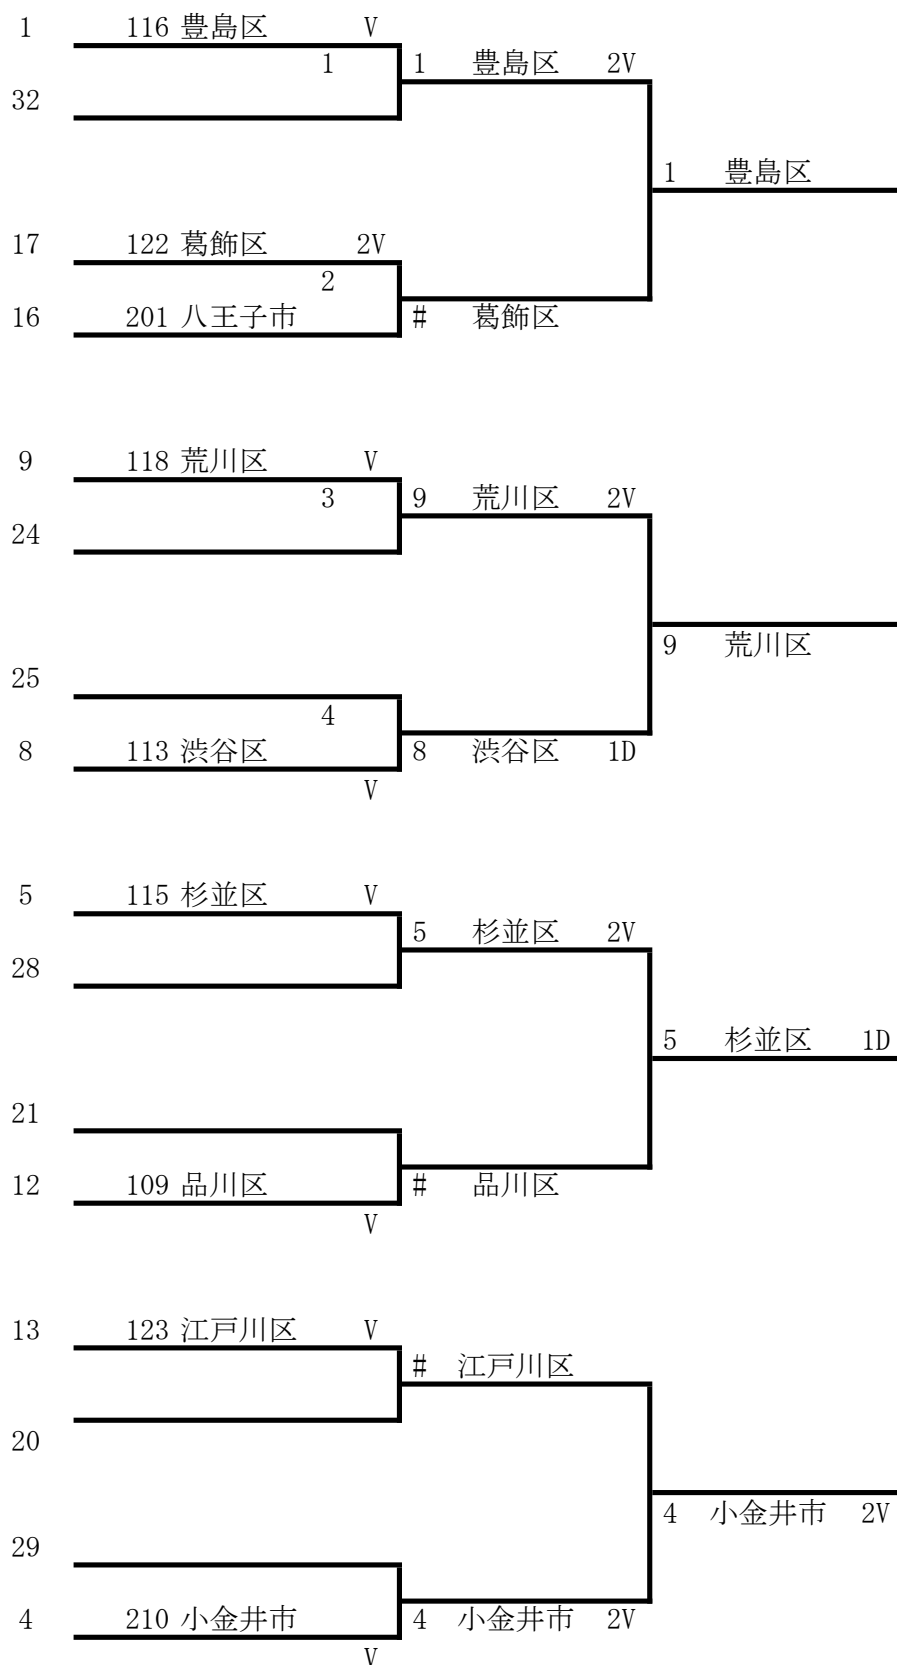

32トーナメント

都民大会

2019年5月26日

男子エペ

3 2 E D

台東リバーサイド体育館

シード番号

所属

32トーナメント