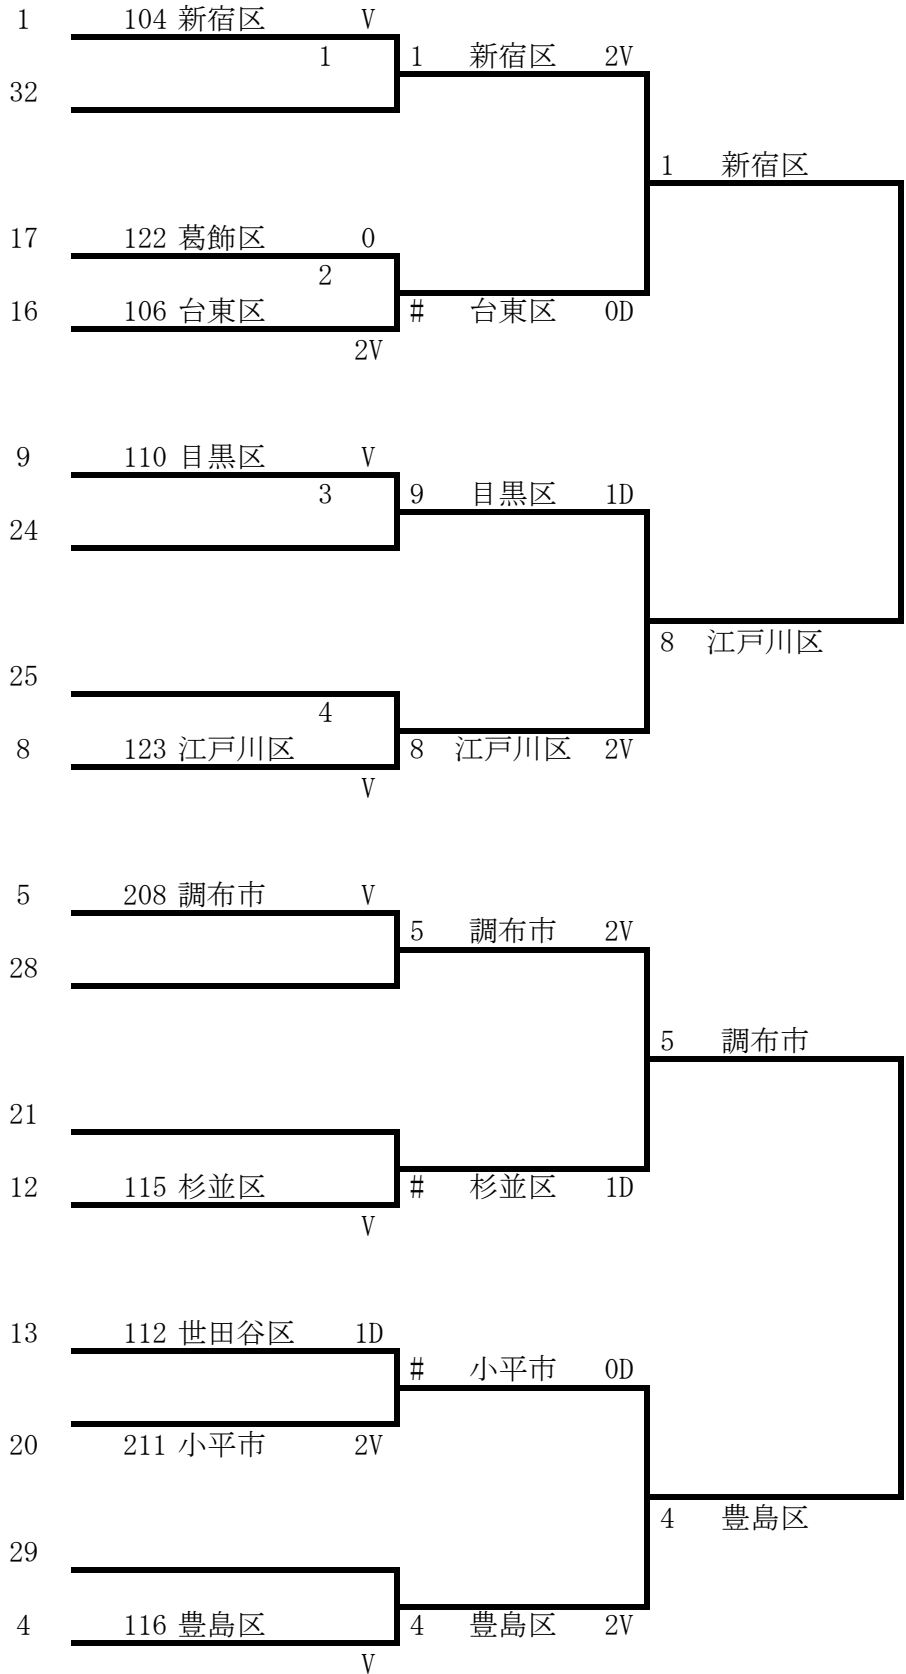

32トーナメント

都民大会

2018年5月20日

男子エペ

3 2 E D

台東リバーサイド体育館

シード番号

所属

32トーナメント