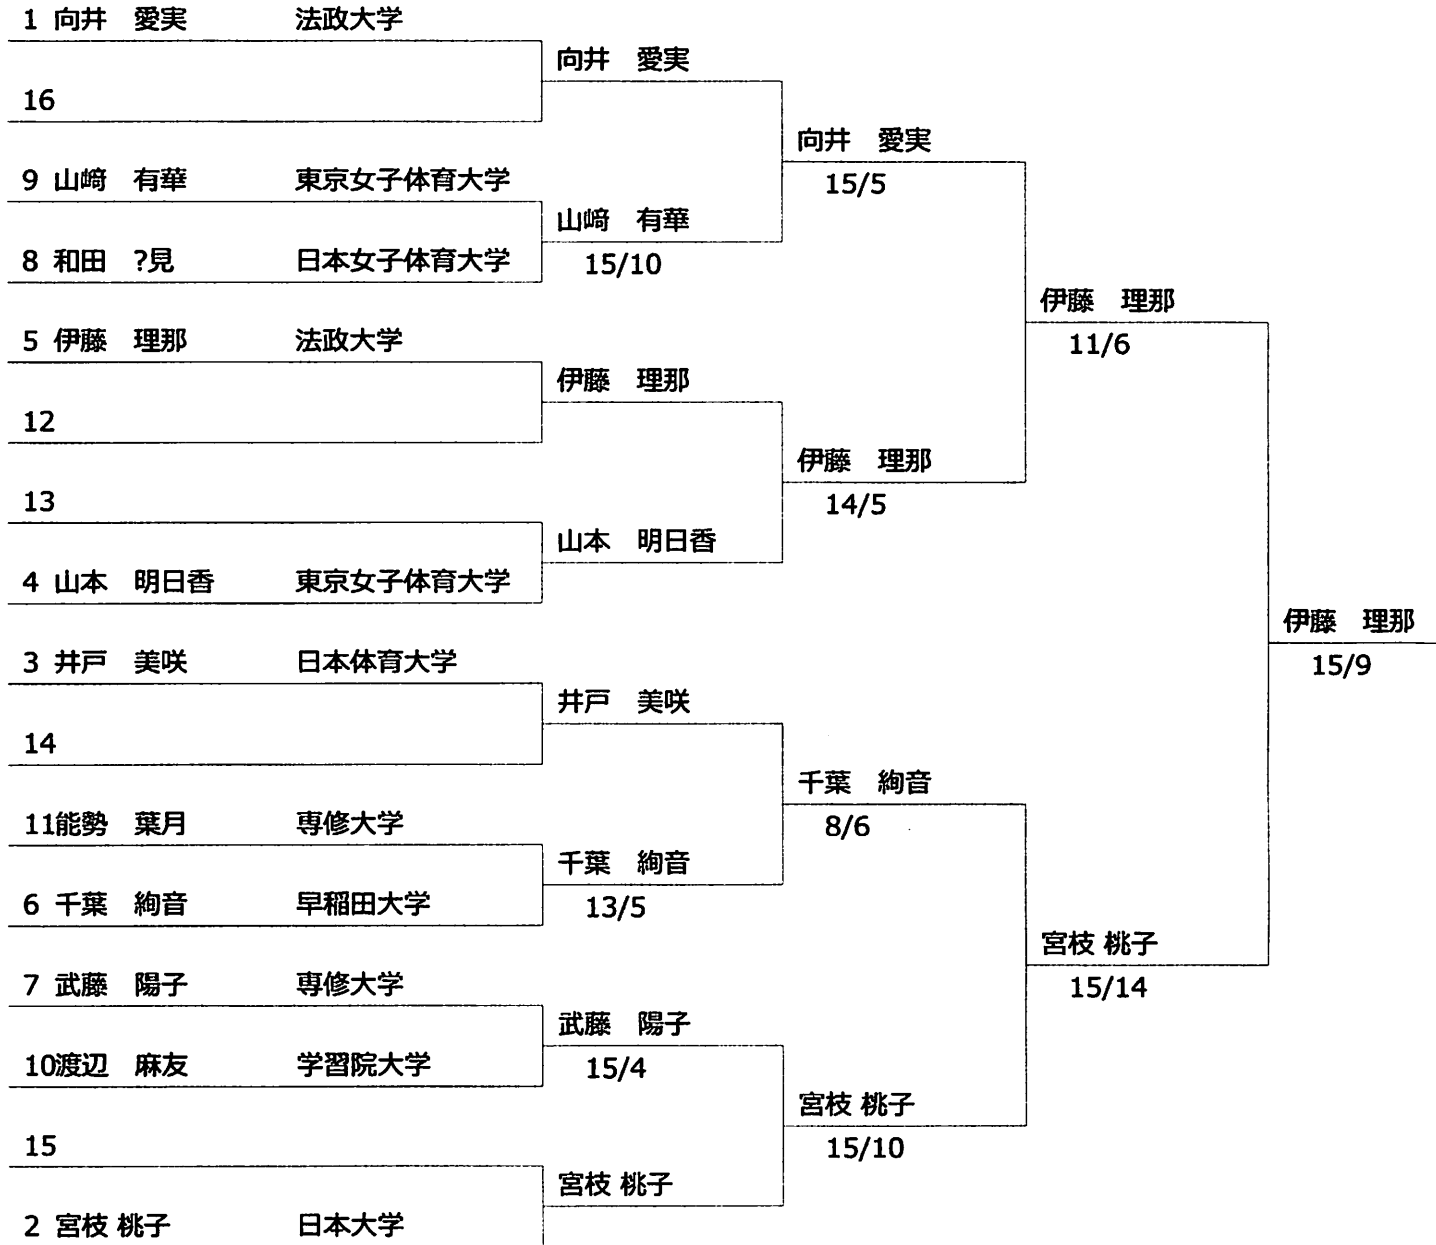

早稲田大学
法政大学
専修大学
学習院大学
東京女子体育大学

	2	V	V	V
V		2	V	V
4	V		V	3
1	1	0		1
3	4	V	V	

プール番号3

和田 ?見
大矢 香菜子
井戸 美咲
曾根 一葉
宮枝 桃子

日本女子体育大学
学習院大学
日本体育大学
専修大学
日本大学

	V	1	V	4
0		0	4	0
V4	V		V	2
1	V	1		0
V	V	V	V	

会大郷人藤むにびて主学京關

ノールで平支

関東学生フェンシング新人戦大会

女子フルーレ

平成26年9月29日

駒沢オリンピック公園体育館

ED 16から

3位決定戦